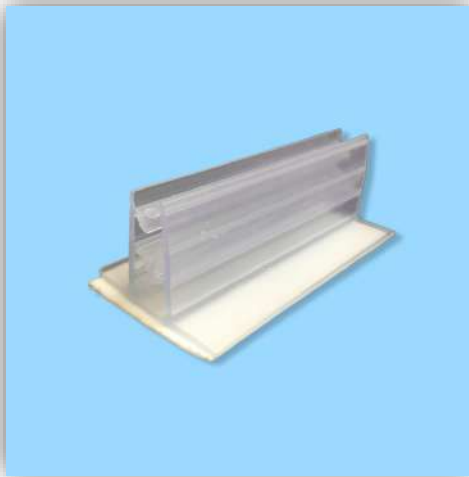

Stopper Grande

- 7,5 x 2
- Sujetador plastico fijo para publicidad horizontal hasta 5mm de espesor con adhesivo doble contacto esponjoso

Codigo 019