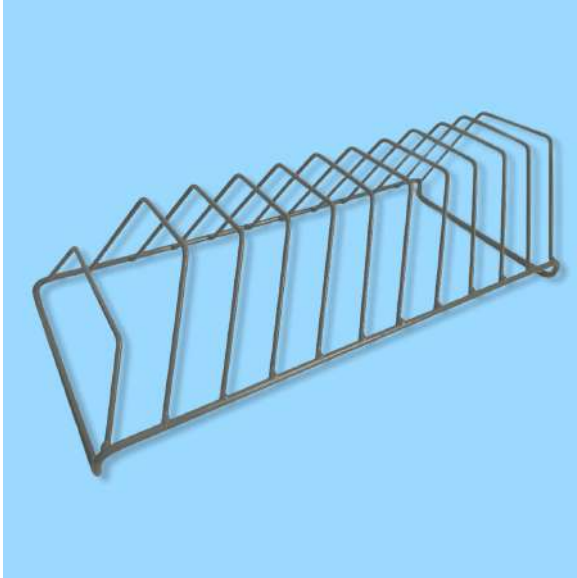

Porta pizza

Material: fierro pintado a electro estatica , con 12 espacios.

Color: gris mercurio o elección

Codigo 076