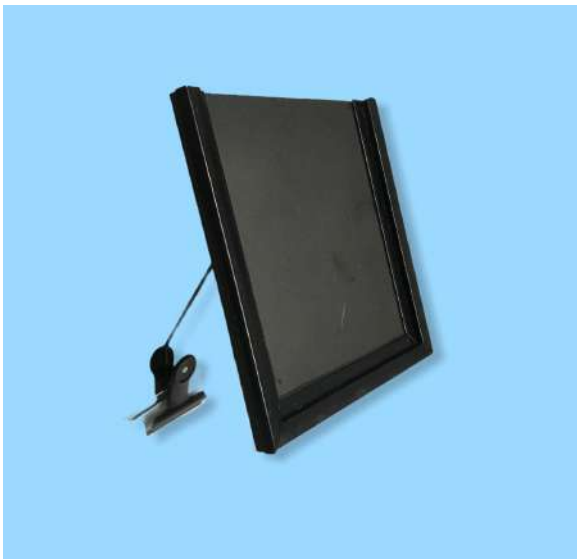

Pizarra para vegetales

Material: trovicel, fierro y perfiles a sujetadores

Medida: 12x12

Color: negro

Codigo 078