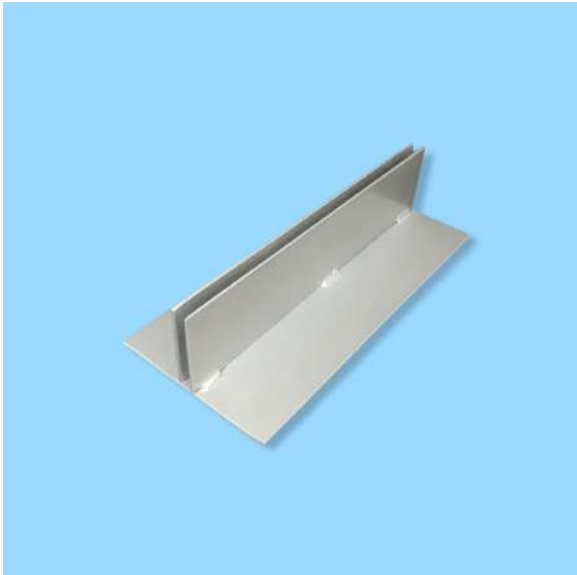

Base para acrilico carta

Material: fierro y pintura electro estatica

Medida 3x22

Color: gris mercurio o a eleccion

Codigo 077