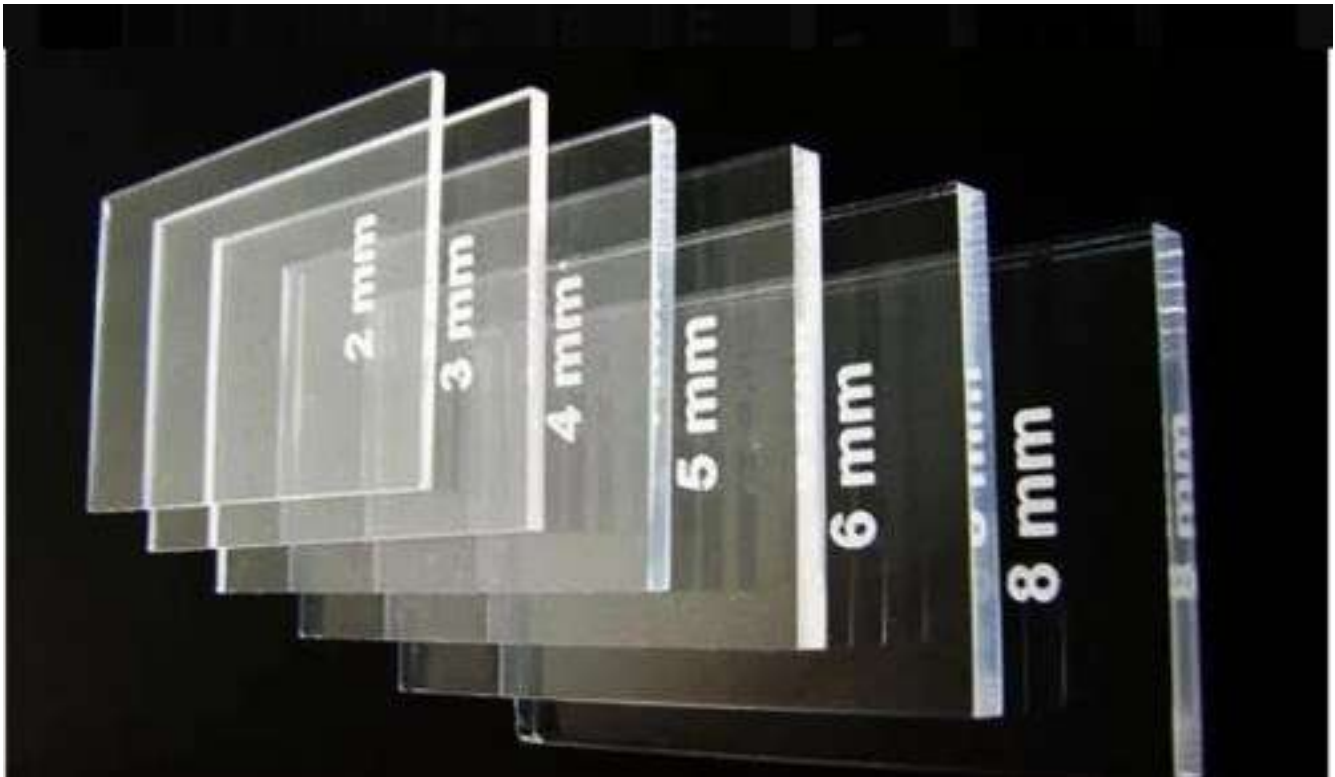

Planchas de acrílicos

**Planchas de acrílico de diferentes
tamaños y grosor.
Consulta por stock**